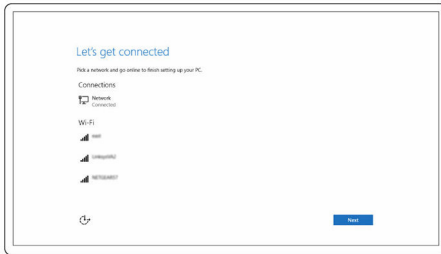

ឆ្លុះបញ្ចាំងថាមពល។

បញ្ចប់ការដំឡើងប្រព័ន្ធប្រតិបត្តិការ

សម្រាប់ Windows.

a) បើកការអាចដេត Dell

b) ភ្ជាប់ទៅបណ្តាញរបស់អ្នក

ចំណាំ : បើអ្នកកំពុងភ្ជាប់ទៅបណ្តាញត្រូវតែមានលទ្ធភាពសុវត្ថិភាព សូមវាយបញ្ចូលពាក្យសម្ងាត់សម្រាប់ការចូលប្រើបណ្តាញត្រូវតែមានលទ្ធភាពសុវត្ថិភាព។

c) ចុះឈ្មោះចូលគណនី Microsoft របស់អ្នក ឬបង្កើតគណនីមូលដ្ឋាន

សម្រាប់ Ubuntu.

សូមអនុវត្តតាមការណែនាំនៅលើអេក្រង់ដើម្បីបញ្ចប់ការដំឡើង។

កំណត់ទីតាំងកម្មវិធី Dell នៅក្នុង Windows

ចុះឈ្មោះកុំព្យូទ័ររបស់អ្នក

ជំនួយ និងការគាំទ្រពីក្រុមហ៊ុន Dell