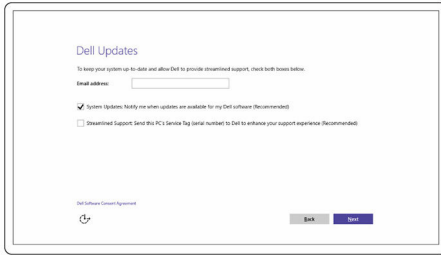

ឆ្លុះបញ្ចាំងថាមពល។

បញ្ចប់ការដំឡើងប្រព័ន្ធប្រតិបត្តិការ

សម្រាប់ Windows.

a) បើកការអាចដេត Dell

b) ភ្ជាប់ទៅបណ្តាញរបស់អ្នក

ចំណាំ : បើអ្នកកំពុងភ្ជាប់ទៅបណ្តាញត្រូវតែមានលទ្ធភាពសុវត្ថិភាព សូមវាយបញ្ចូលពាក្យសម្ងាត់សម្រាប់ការចូលប្រើបណ្តាញត្រូវតែមានលទ្ធភាពសុវត្ថិភាព។