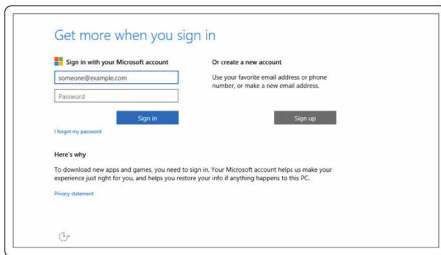

ឆ្លុះបញ្ចាំងថាមពល។

បញ្ចប់ការដំឡើងប្រព័ន្ធប្រតិបត្តិការ

សម្រាប់ Windows.

a) បើកការអាចដេត Dell

b) ភ្ជាប់ទៅបណ្តាញរបស់អ្នក

ចំណាំ : បើអ្នកកំពុងភ្ជាប់ទៅបណ្តាញត្រូវតែមានលទ្ធភាពសុវត្ថិភាព សូមវាយបញ្ចូលពាក្យសម្ងាត់សម្រាប់ការចូលប្រើបណ្តាញត្រូវតែមានលទ្ធភាពសុវត្ថិភាព។

c) ចុះឈ្មោះចូលគណនី Microsoft របស់អ្នក ឬបង្កើតគណនីមូលដ្ឋាន

សម្រាប់ Ubuntu.

សូមអនុវត្តតាមការណែនាំនៅលើអេក្រង់ដើម្បីបញ្ចប់ការដំឡើង។

កំណត់ទីតាំងកម្មវិធី Dell នៅក្នុង Windows

ចុះឈ្មោះកុំព្យូទ័ររបស់អ្នក

ជំនួយ និងការគាំទ្រពីក្រុមហ៊ុន Dell