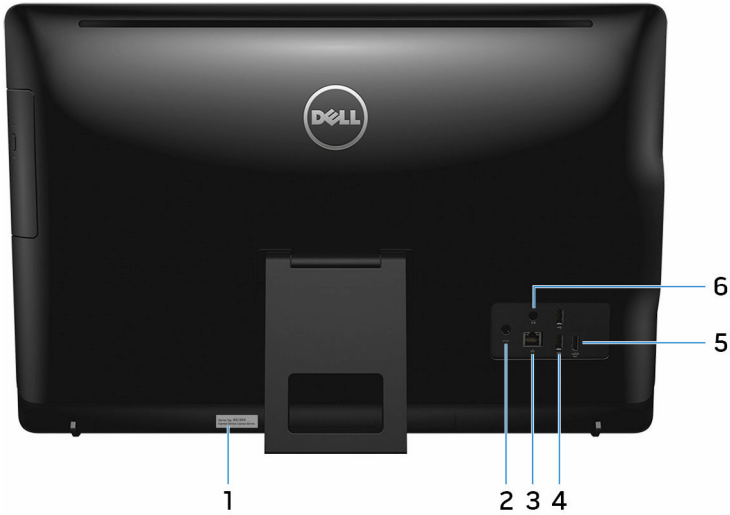

រាងកាយ

1 ស្លាកយីហោរសេវាកម្ម

ស្លាកសេវាកម្មគឺជាឧបករណ៍កំណត់សម្គាល់អក្សរក្រមលេខពិសេសដែលអនុញ្ញាតឱ្យអ្នកបន្តការទសស្រុកសេវារបស់ក្រុមហ៊ុន Dell អាចកំណត់គ្រឿងហាងវែរក្នុងកុំព្យូទ័រ និង ចូលមើលព័ត៌មានអំពីការលាង។

2 រន្ធអាដាប់ចំរុះថាមពល

ភ្ជាប់អាដាប់ចំរុះថាមពលដើម្បីផ្តល់ថាមពលដល់កុំព្យូទ័រ។

3 រន្ធបណ្តាញ (មាត់រឿង)

ភ្ជាប់ខ្សែស៊ីស៊ីណិត (RJ45) ពីម៉ាតឺរ ឬម៉ូដឹមប្រឹកមិម ទៅភ្ជាប់ចូលទៅរន្ធបណ្តាញ ឬស៊ីណិត។
រឿងទាំងពីរជាប់នឹងឧបករណ៍ភ្ជាប់បណ្តាញពីស្ថានភាពនៃការភ្ជាប់ និងសកម្មភាពបណ្តាញ។

4 រន្ធ USB 2.0 (2)

ភ្ជាប់គ្រឿងកុំព្យូទ័រដូចជាឧបករណ៍ផ្ទុក និងម៉ាស៊ីនបោះពុម្ព។ ផ្តល់ការផ្ទេរទិន្នន័យក្នុងល្បឿនរហូតដល់ 480 Mbps ។

5 រន្ធបញ្ចូល HDMI

ភ្ជាប់កុងសូលលេងហ្គេម កម្មវិធីថត Blu-ray ឬឧបករណ៍ផ្សេងទៀតដែលអនុញ្ញាតឱ្យបញ្ចេញ HDMI ។

6 រន្ធបញ្ចូលសំឡេង

ភ្ជាប់ឧបករណ៍បញ្ចេញសំឡេងដើម្បីដូចជាអ៊ីតូនាដើម។